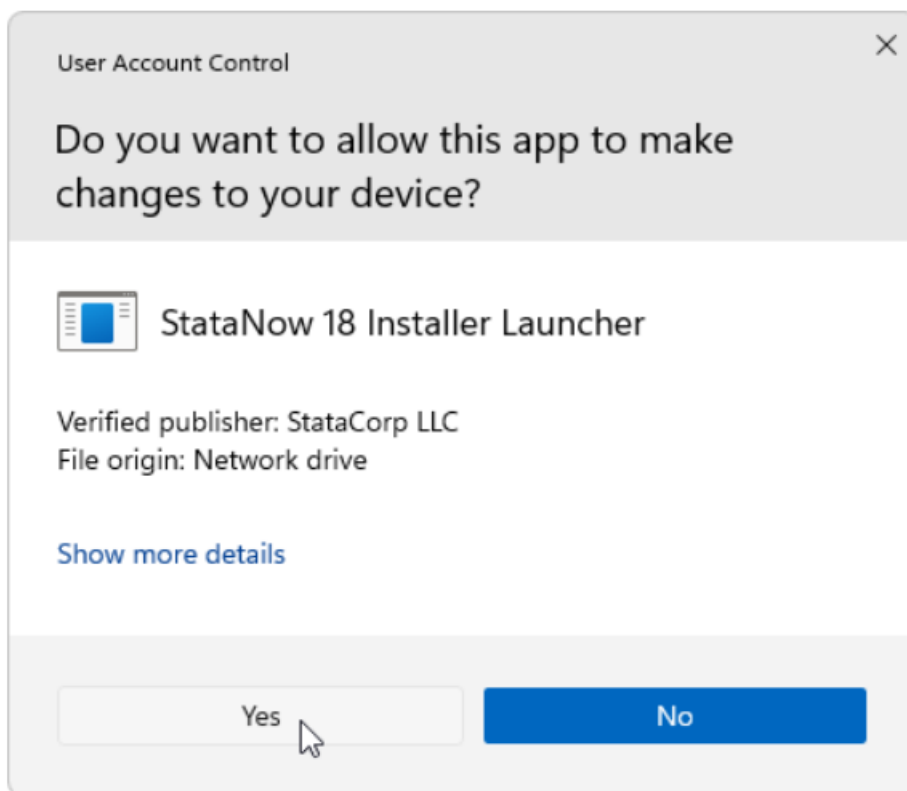

## StataNow 18 for 64-bit Windows Installation

Download

683 MB | 22May2024

5. Selecteer het bestand SetupStata18.exe of SetupStataNow18.exe en start de installatie.

6. bevestig met "Yes" in het dialoogvenster.